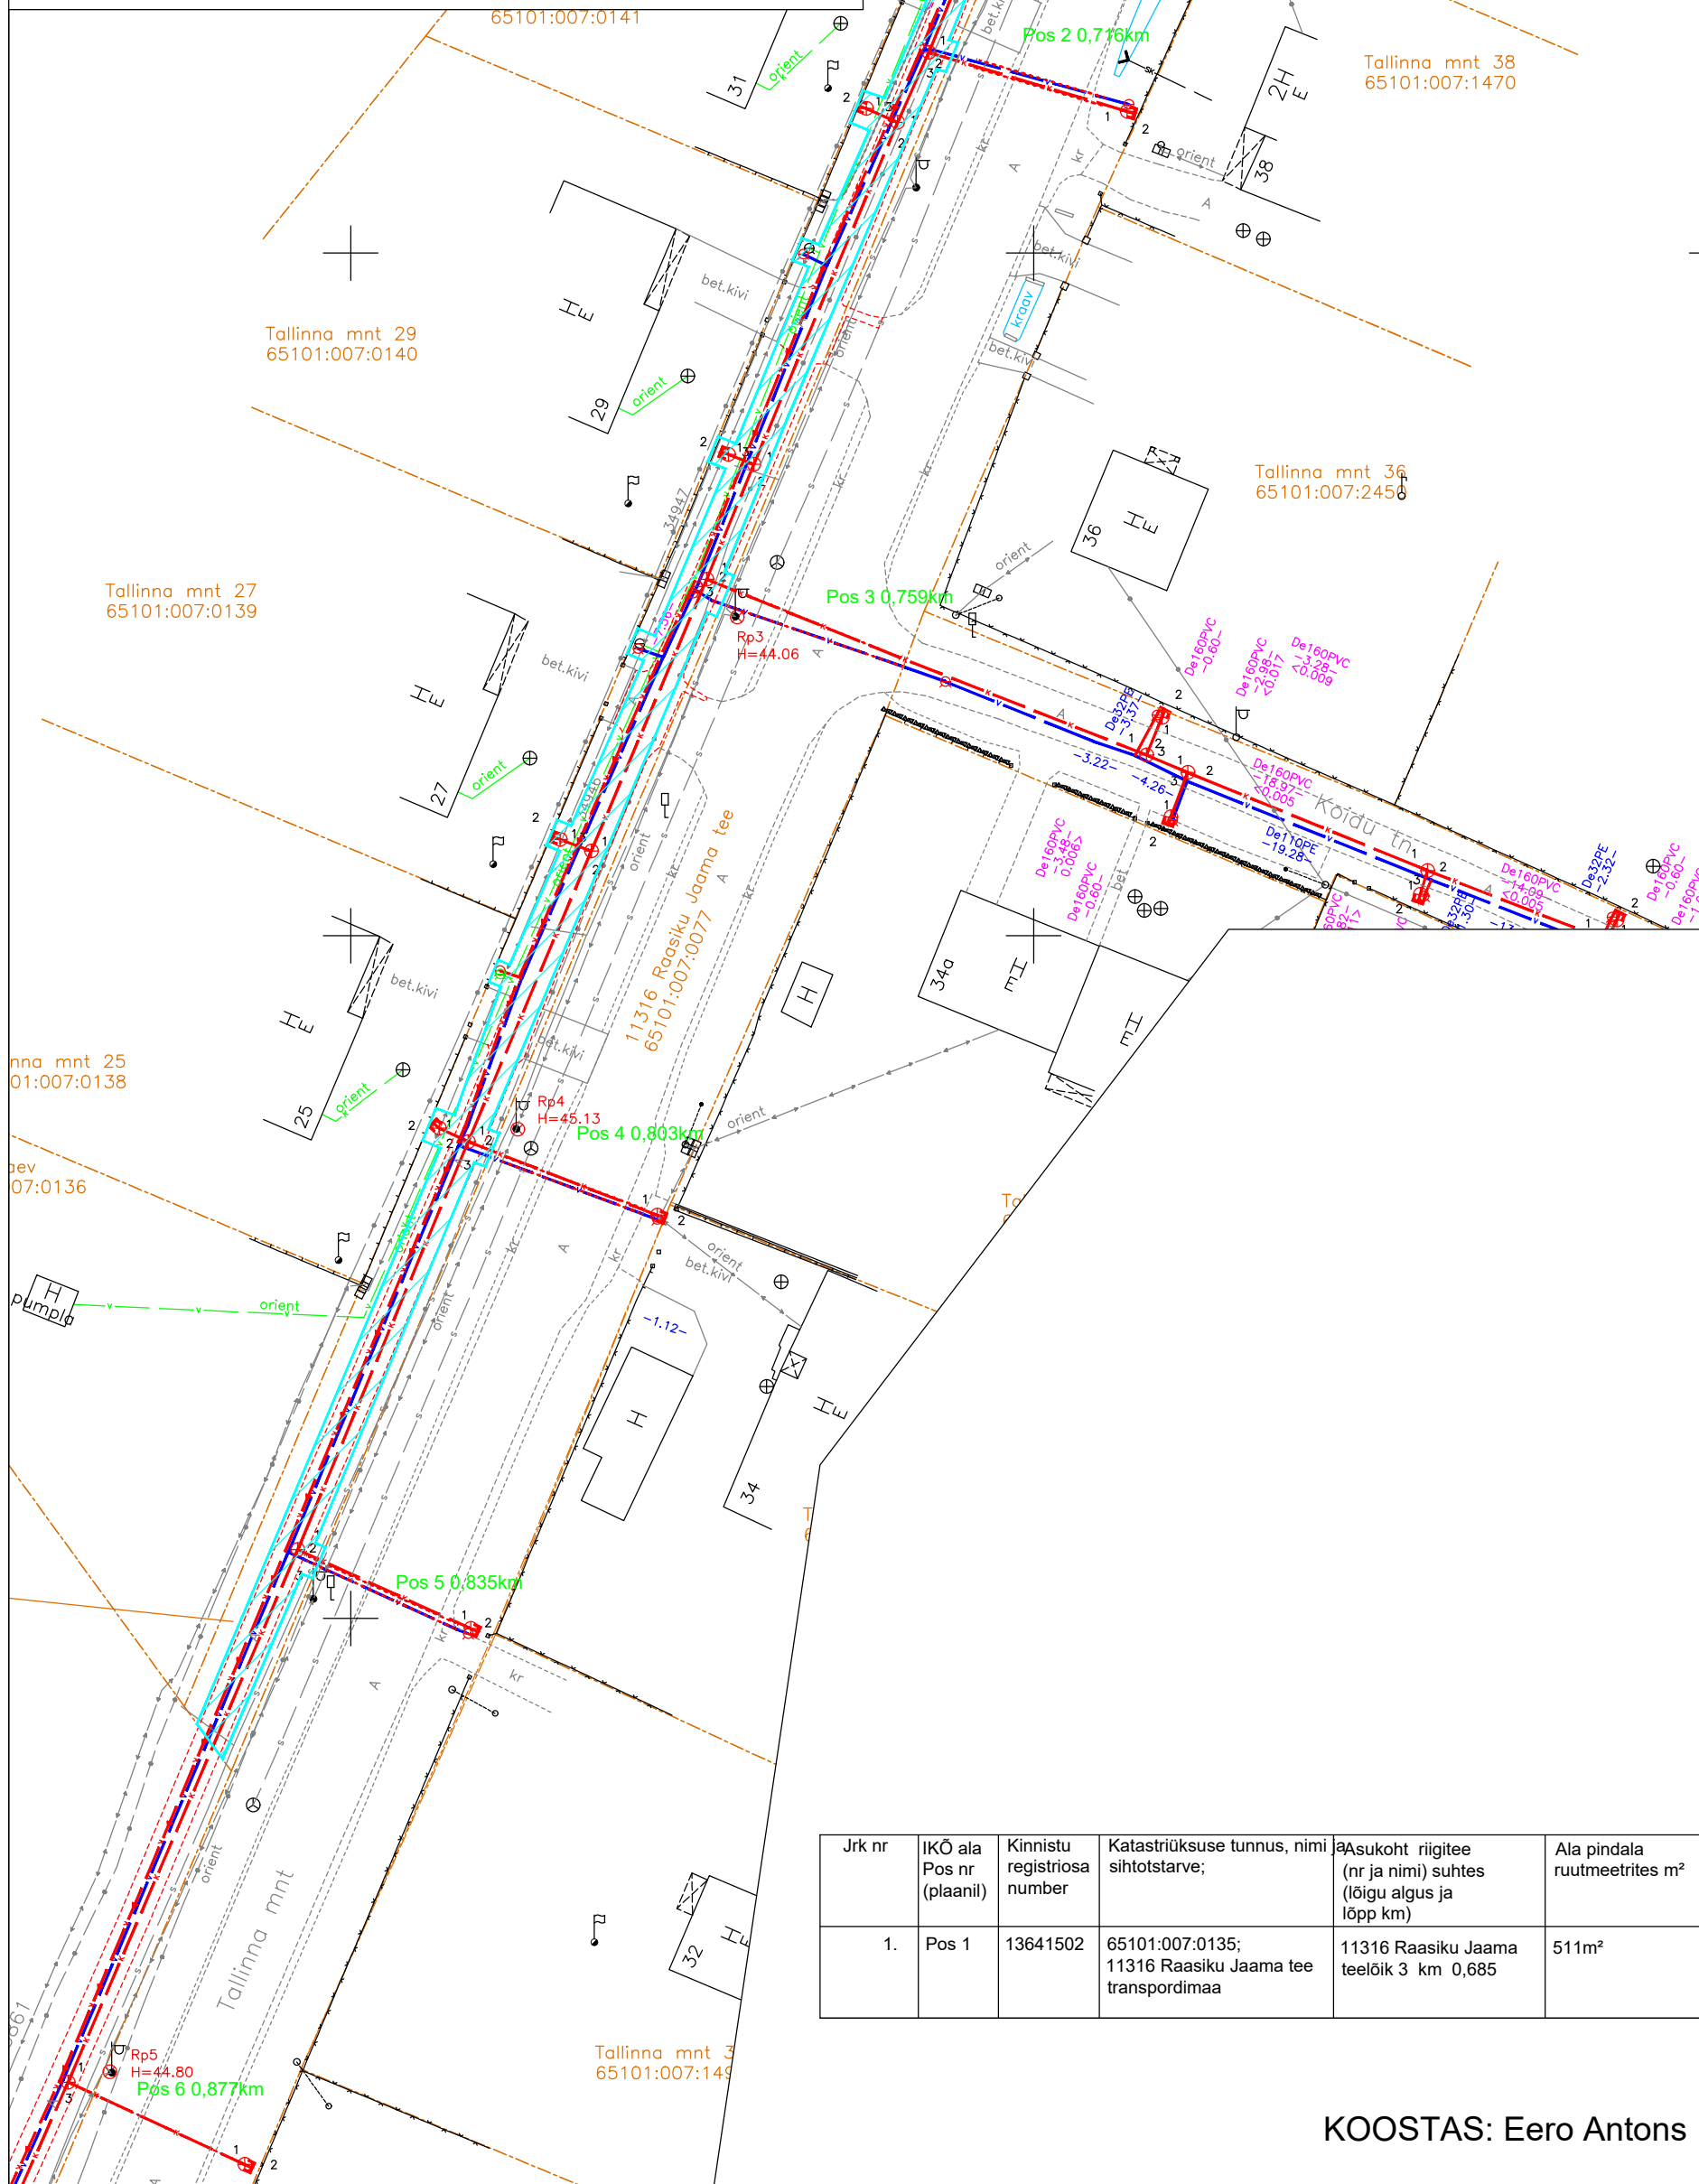

# ISIKLIKUKASUTUSÕIGUSEGA KOORMAMISE PLAAN

M 1:500

Address: Harju maakond Raasiku vald 11316 Raasiku Jaama tee lõik 3

Katastriüksus: 65101:007:0135

-  Isiklikukasutusõiguse seadmise ala,
-  Katastriüksuse piir
-  Rajatud reovee kanalisatsioonitorustik, isiklikukasutusõiguse seadmise alal
-  Rajatud veetorustik, isiklikukasutusõiguse seadmise alal
-  Rajatud reovee surve kanalisatsioonitorustik, isiklikukasutusõiguse seadmise alal

Jrk nr	IKO ala Pos nr (plaanil)	Kinnistu registriosanumber	Katastriüksuse tunnus, nimi sihtotstarve;	Asukoht riigitee (nr ja nimi) suhtes (lõigu algus ja lõpp km)	Ala pindala ruutmeetrites m²
1.	Pos 1	13641502	65101:007:0135; 11316 Raasiku Jaama tee transpordimaa	11316 Raasiku Jaama teelõik 3 km 0,685	511m²